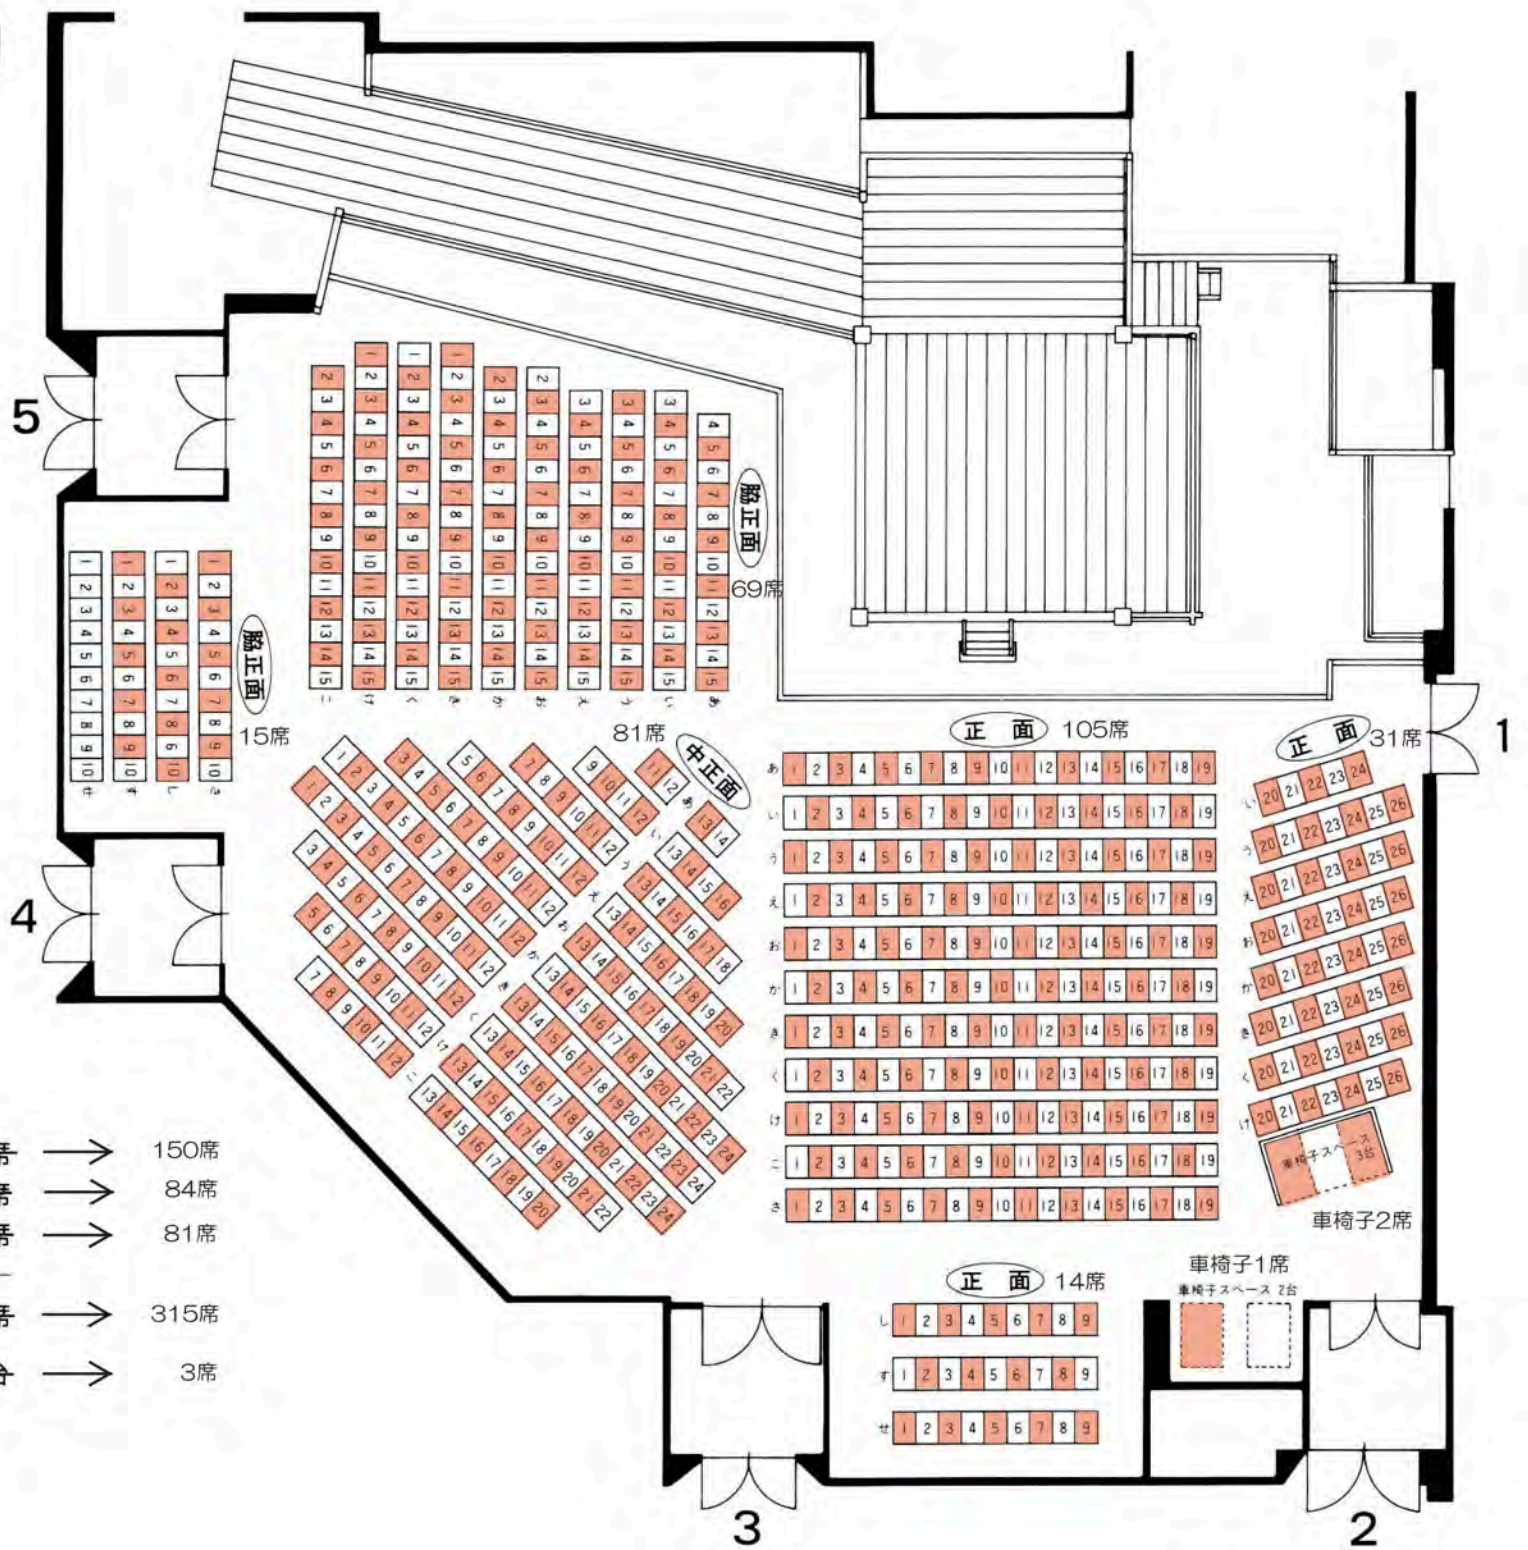

名古屋能楽堂 座席図

正面 290席
 脇正面 178席
 中正面 162席

計 630席
 車椅子スペース 5台

名古屋能楽堂 座席図

正面	290席	→	150席
脇正面	170席	→	84席
中正面	162席	→	81席
<hr/>			
計	620席	→	315席
車椅子スペース	5台	→	3席

■ 利用可能座席