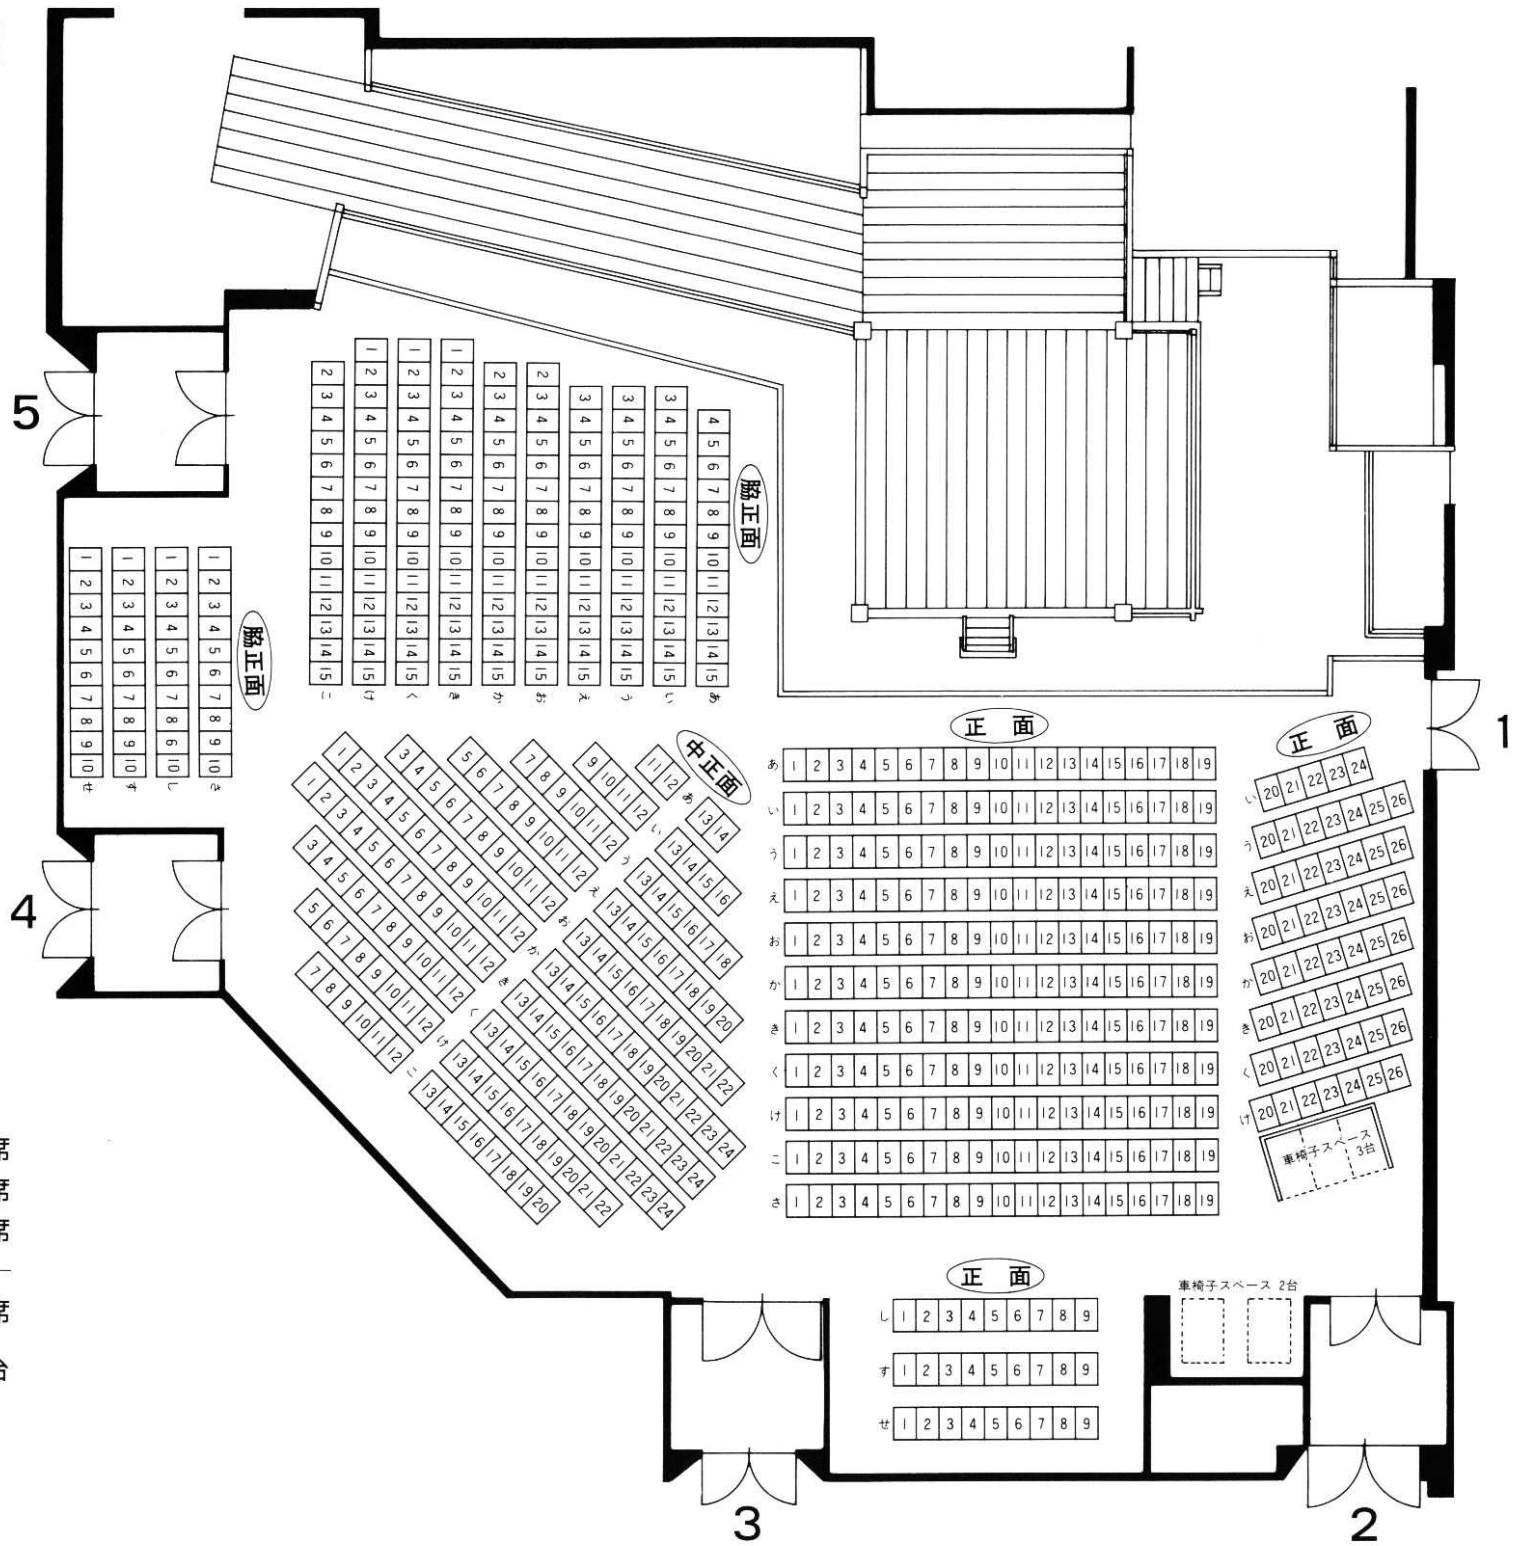

名古屋能楽堂 座席図

正面 290席
 脇正面 178席
 中正面 162席

計 630席
 車椅子スペース 5台

名古屋能楽堂 座席図

正面	290席	→	150席
脇正面	170席	→	84席
中正面	162席	→	81席
<hr/>			
計	620席	→	315席
車椅子スペース	5台	→	3席

■ 利用可能座席